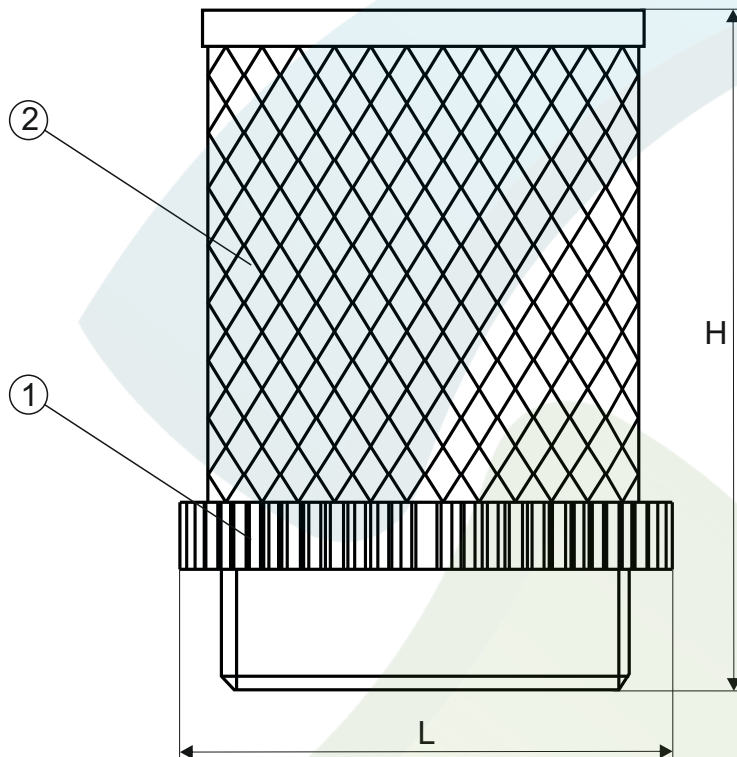

Art. 2350

Rozměry:

Rp	DN	H	L
1/2"	15	34	27
3/4"	20	38	34
1"	25	45	40
1 1/4"	32	52	48
1 1/2"	40	61	58
2"	50	71	68

Název: SÍTKO KE ZPĚTNÉ KLAPCE

Použití: sítko ke zpětné klapce art. 2300, 2301
filtrace 300 mcr

	Popis výrobku:	Popis materiálu:
2	sítko	nerez
1	tělo	plast

Dovozce: STENO CZ s.r.o.